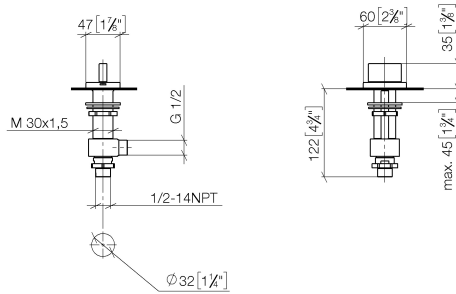

ST 010 102 4705
mm [inches]