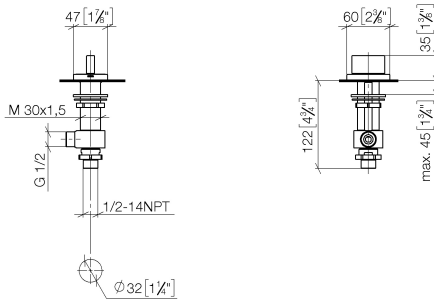

ST 010 102 4705
mm [inches]