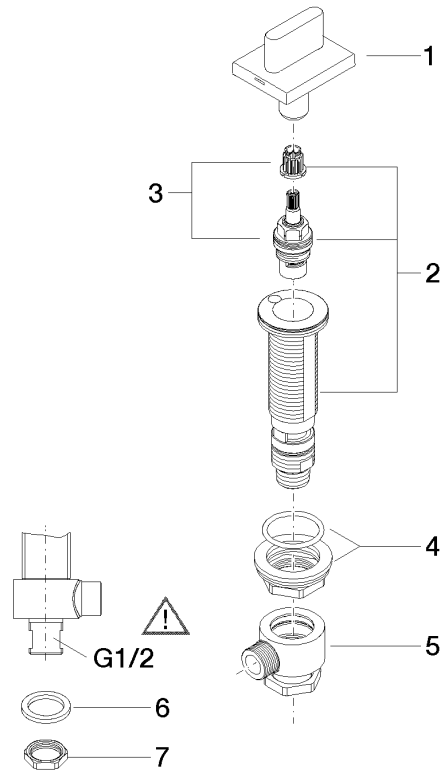

**Ersatzteilstückliste**

Nr.	Artikelnummer	Benennung	Verbaumenge	Lieferzeit
1	90 11 70 003 00-46	Auslauf	1	30
2	09 31 11 044 90	Stift	1	2
3	09 16 01 016 90	Ring	1	2
4	09 23 01 034 90	Durchflussbegrenzer	1	2
5	09 14 10 130 90	Dichtung	1	2
6	09 11 10 055 10 90	Anschluss	1	2
7	04 30 04 019 00 90	Schlauch	2	2
8	09 30 01 208 90	Anschluss	1	2
9	04 23 10 044 06 90	Befestigungssatz	1	2

**CL.1 Waschtisch-Dreilochbatterie ohne Ablaufgarnitur - Champagne gebürstet  
(22kt Gold)**

CL.1

ST 010 102 4705

- Bohrungsdurchmesser 32 mm
- Rosette 60 x 47 mm
- mit Kaltkennzeichnung

	Champagne gebürstet (22kt Gold)	20 004 705-46
	Chrom	20 004 705-00
	Platin gebürstet	20 004 705-06
	Dark Chrome	20 004 705-19
	Champagne (22kt Gold)	20 004 705-47
	Dark Platinum gebürstet	20 004 705-99

**Ersatzteilstückliste**

Nr.	Artikelnummer	Benennung	Verbaumenge	Lieferzeit
1	90 20 70 051 06-46	Griff ( cold )	1	30
2	04 17 11 058 53 90	Seitenteil	1	2
3	90 90 03 153 00 90	Oberteil	1	2
4	04 23 10 032 78 90	Befestigungssatz	1	2
5	04 17 11 023 10 90	Verteiler	1	2
6	90 23 30 040 00-46	Verschraubung	1	-
Ersatzteil nicht mehr bestellbar, bitte bestellen Sie den Nachfolgeartikel				
7	09 30 11 059 90	Scheibe	1	2
8	09 23 10 012 90	Mutter	1	2

**CL.1 Waschtisch-Dreilochbatterie ohne Ablaufgarnitur - Champagne gebürstet  
(22kt Gold)**

CL.1

ST 010 102 4705

- Bohrungsdurchmesser 32 mm
- Rosette 60 x 47 mm
- mit Warmkennzeichnung

	Champagne gebürstet (22kt Gold)	20 004 706-46
	Chrom	20 004 706-00
	Platin gebürstet	20 004 706-06
	Dark Chrome	20 004 706-19
	Champagne (22kt Gold)	20 004 706-47
	Dark Platinum gebürstet	20 004 706-99