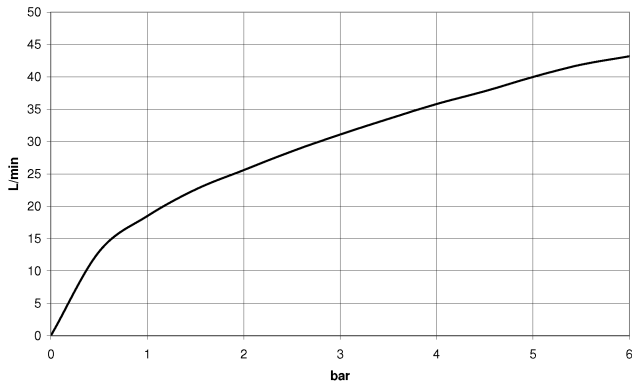

Durchflussdiagramm

Zertifikate

IAPMO_N-4976.

LGA_28687.

IAPMO_6397.

WRAS_240202020.