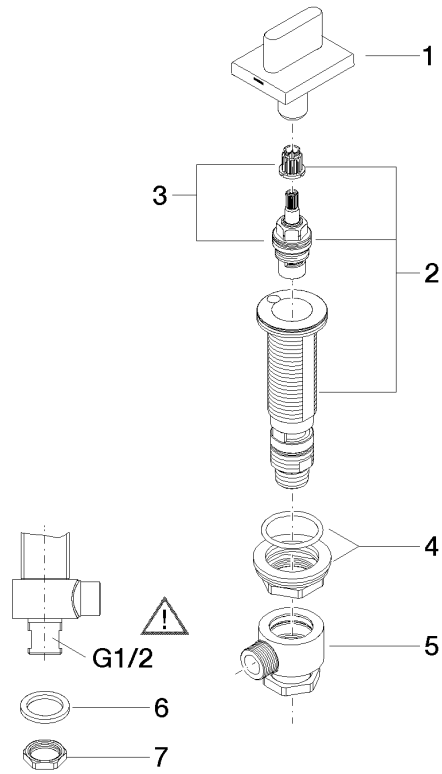

**Ersatzteilstückliste**

Nr.	Artikelnummer	Benennung	Verbaumenge	Lieferzeit
1	90 11 70 003 00-46	Auslauf	1	30
2	09 31 11 044 90	Stift	1	2
3	09 16 01 016 90	Ring	1	2
4	09 23 01 034 90	Durchflussbegrenzer	1	2
5	09 14 10 130 90	Dichtung	1	2
6	09 11 10 055 10 90	Anschluss	1	2
7	04 30 04 019 00 90	Schlauch	2	2
8	09 30 01 208 90	Anschluss	1	2
9	04 23 10 044 06 90	Befestigungssatz	1	2

**Ersatzteilstückliste**

Nr.	Artikelnummer	Benennung	Verbaumenge	Lieferzeit
1	90 20 70 051 06-46	Griff ( cold )	1	30
2	04 17 11 058 53 90	Seitenteil	1	2
3	90 90 03 153 00 90	Oberteil	1	2
4	04 23 10 032 78 90	Befestigungssatz	1	2
5	04 17 11 023 10 90	Verteiler	1	2
6	90 23 30 040 00-46	Verschraubung	1	-
Ersatzteil nicht mehr bestellbar, bitte bestellen Sie den Nachfolgeartikel				
7	09 30 11 059 90	Scheibe	1	2
8	09 23 10 012 90	Mutter	1	2

**CL.1 Waschtisch-Dreilochbatterie ohne Ablaufgarnitur - Champagne gebürstet  
(22kt Gold)**

CL.1

ST 010 102 4705

- Bohrungsdurchmesser 32 mm
- Rosette 60 x 47 mm
- mit Warmkennzeichnung

	Champagne gebürstet (22kt Gold)	20 004 706-46
	Chrom	20 004 706-00
	Platin gebürstet	20 004 706-06
	Dark Chrome	20 004 706-19
	Champagne (22kt Gold)	20 004 706-47
	Dark Platinum gebürstet	20 004 706-99

**Ersatzteilstückliste**

Nr.	Artikelnummer	Benennung	Verbaumenge	Lieferzeit
1	90 20 70 051 07-46	Griff ( hot )	1	30
2	04 17 11 058 52 90	Seitenteil	1	2
3	90 90 03 152 00 90	Oberteil	1	2
4	04 23 10 032 78 90	Befestigungssatz	1	2
5	04 17 11 023 10 90	Verteiler	1	2
6	90 23 30 040 00-46	Verschraubung	1	-
Ersatzteil nicht mehr bestellbar, bitte bestellen Sie den Nachfolgeartikel				
7	09 30 11 059 90	Scheibe	1	2
8	09 23 10 012 90	Mutter	1	2