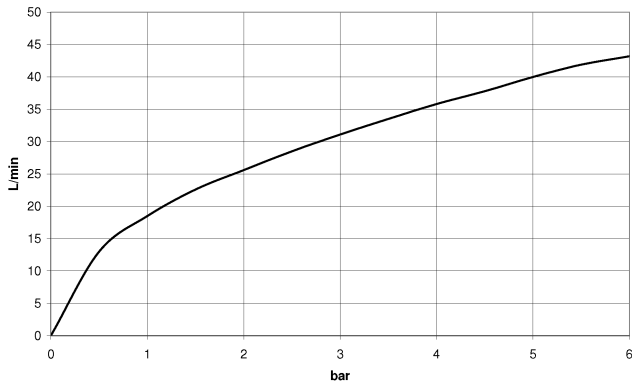

Durchflussdiagramm

Zertifikate

IAPMO_N-4976.   LGA_28687.   IAPMO_6397.   WRAS_240202020.