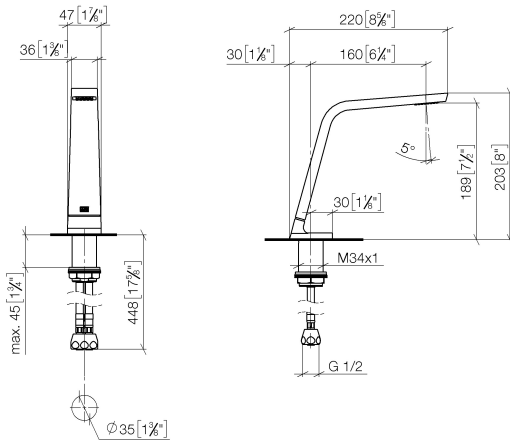

ST 010 102 4705
mm [inches]