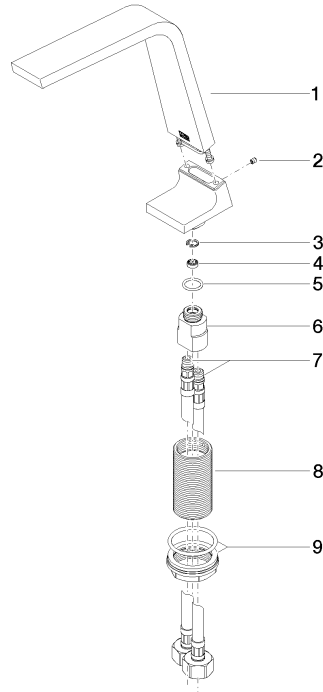

**CL.1 Waschtisch-Dreilochbatterie ohne Ablaufgarnitur - Champagne gebürstet (22kt Gold)**

CL.1

ST 010 102 4705

- Ausladung 160 mm
- starrer Auslauf
- rechteckiges Strahlbild mit 40 Einzelstrahlen
- Armaturenhöhe 204 mm
- Höhe bis Luftsprudler 190 mm
- Bohrungsdurchmesser Seitenventil 32 mm
- Bohrungsdurchmesser Auslauf 35 mm
- Rosette 60 x 47 mm
- 2x Druckschlauch M 10 x 1 eingeschraubt, dichtheitsgeprüft
- Durchfluss max. 4 l/min
- bleifrei
- Dieses Produkt leistet einen Beitrag zur Erfüllung der Vorgaben von nachhaltigen Gebäudezertifizierungen, z.B. LEED®, BREEAM®, DGNB

**Einzelkomponenten dieses Sets**

Für dieses Set benötigen Sie folgende Komponenten

**CL.1 Waschtisch-Dreilochbatterie ohne Ablaufgarnitur - Champagne gebürstet  
(22kt Gold)**

CL.1

ST 010 102 4705

- Ausladung 160 mm
- starrer Auslauf
- rechteckiges Strahlbild mit 40 Einzelstrahlen
- Armaturenhöhe 204 mm
- Höhe bis Luftsprudler 190 mm
- Bohrungsdurchmesser 35 mm
- 2x Druckschlauch M 10 x 1 eingeschraubt, dichtheitsgeprüft
- Anschluss 1/2"
- Durchfluss max. 4 l/min
- bleifrei
- Dieses Produkt leistet einen Beitrag zur Erfüllung der Vorgaben von nachhaltigen Gebäudezertifizierungen, z.B. LEED®, BREEAM®, DGNB

**Ersatzteilstückliste**

Nr.	Artikelnummer	Benennung	Verbaumenge	Lieferzeit
1	90 11 70 003 00-46	Auslauf	1	30
2	09 31 11 044 90	Stift	1	2
3	09 16 01 016 90	Ring	1	2
4	09 23 01 034 90	Durchflussbegrenzer	1	2
5	09 14 10 130 90	Dichtung	1	2
6	09 11 10 055 10 90	Anschluss	1	2
7	04 30 04 019 00 90	Schlauch	2	2
8	09 30 01 208 90	Anschluss	1	2
9	04 23 10 044 06 90	Befestigungssatz	1	2

**CL.1 Waschtisch-Dreilochbatterie ohne Ablaufgarnitur - Champagne gebürstet  
(22kt Gold)**

CL.1

ST 010 102 4705

- Bohrungsdurchmesser 32 mm
- Rosette 60 x 47 mm
- mit Kaltkennzeichnung

	Champagne gebürstet (22kt Gold)	20 004 705-46
	Chrom	20 004 705-00
	Platin gebürstet	20 004 705-06
	Dark Chrome	20 004 705-19
	Champagne (22kt Gold)	20 004 705-47
	Dark Platinum gebürstet	20 004 705-99