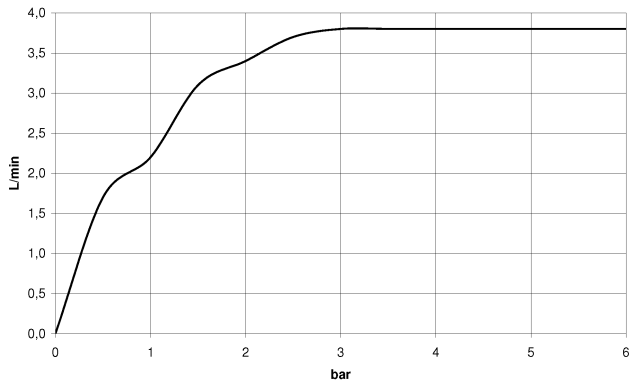

Durchflussdiagramm

Zertifikate

GDV_0400279. IAPMO_N-4976. IAPMO_6397.